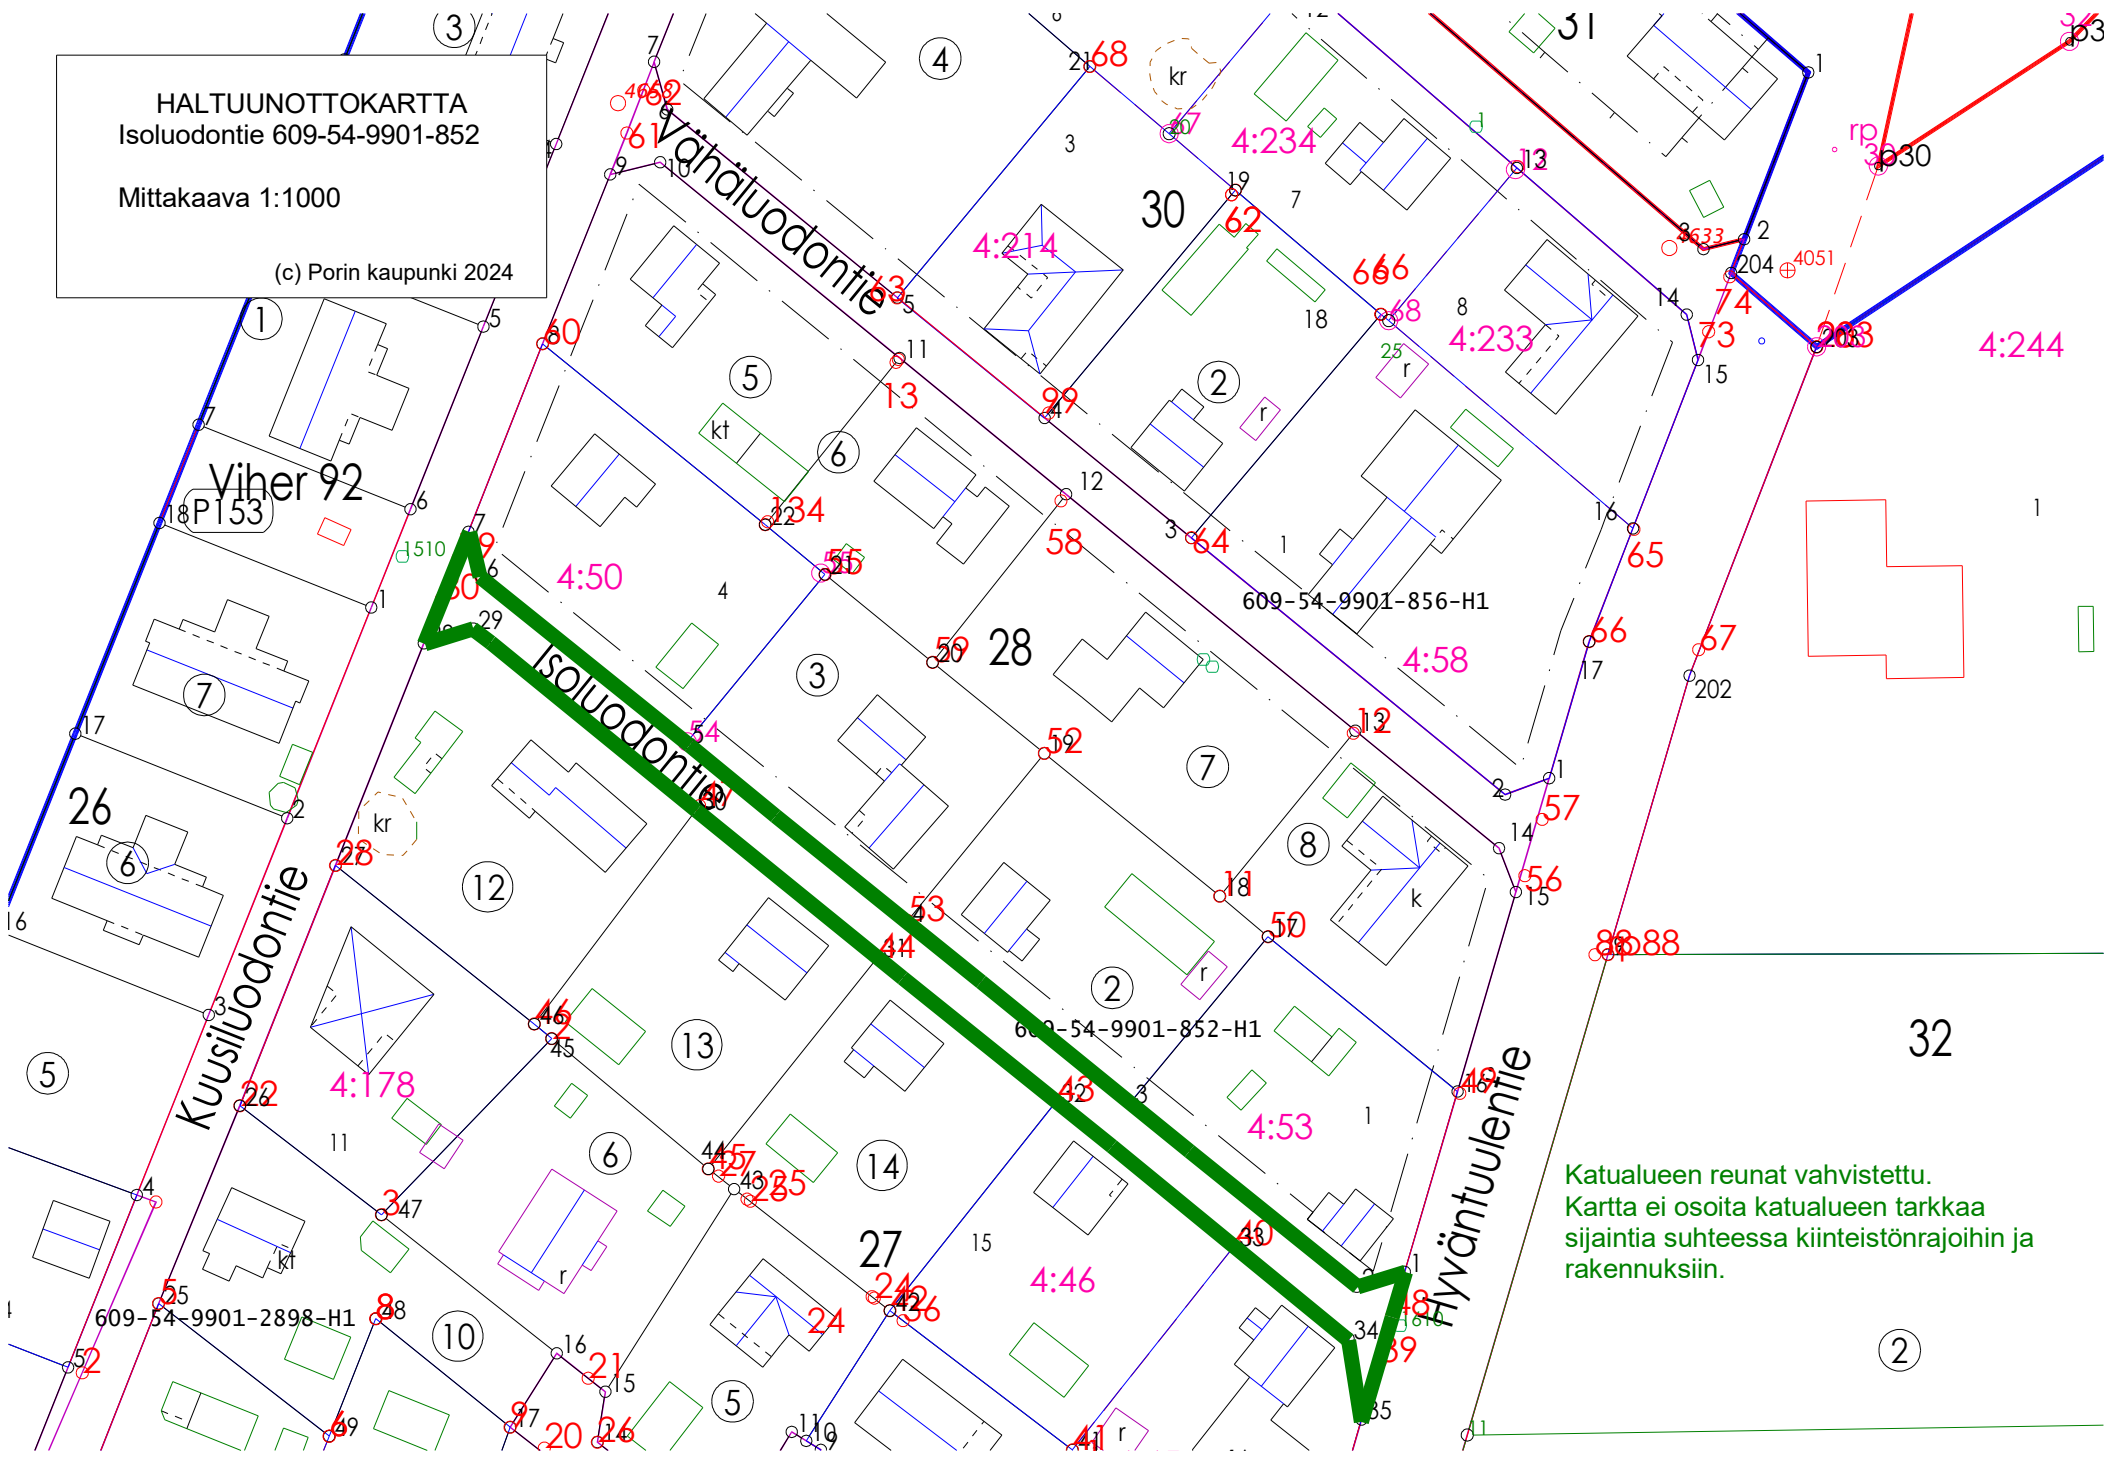

HALTUUNOTTOKARTTA
Isoluodontie 609-54-9901-852
Mittakaava 1:1000
(c) Porin kaupunki 2024

Katualueen reunat vahvistettu.
Kartta ei osoita katualueen tarkkaa
sijaintia suhteessa kiinteistönrajoihin ja
rakennuksiin.